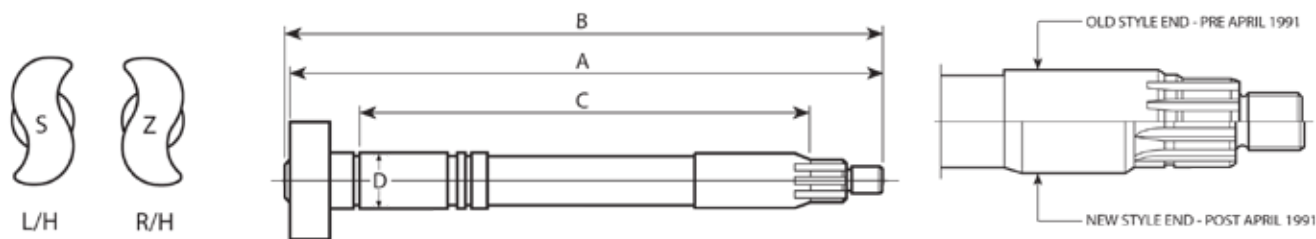

Airsprings™ Part No	Application	OE Ref.	Dimensions (mm)				Spline	Drum Size (mm)	Side
			A	B	C	D			
96118A	BPW 420x180 & 420x200 H series	0509705293	731	740	615.5	42	10	360/420	Left
96119A	BPW 420x180 & 420x200 H series	0509705303	731	740	615.5	42	10	360/420	Right

www.airsprings.com

122

Ireland +353 (0) 45 875 996
UK +44 (0) 1925 810 400
NI +44 (0) 2890 740 055
Poland +48 (0) 29 753 1616

Ireland sales@granning.ie
UK sales@granninglynx.com
NI sales@granninglynx.co.uk
Poland biuro@granning.ie