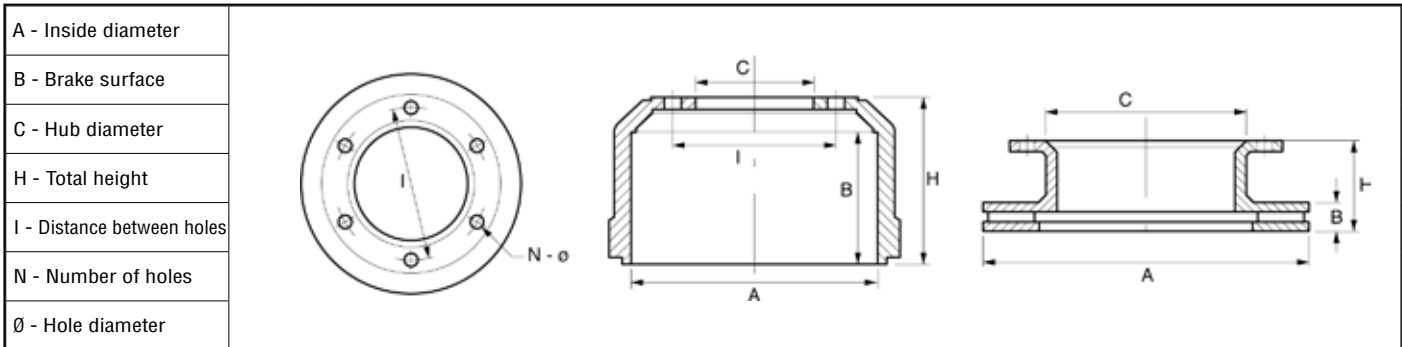

Make & Model	Year	Pos.	Airsprings™ Part No	OE Ref.	Friction	A	B	C	H	I	No. of Studs & Dim N
VOLVO											
FH SERIES											
BRAKE DRUM	96-->	RR	14071	1075309	63715	410	219	282	294	335	10 x M28
				3171747							
BRAKE DRUM	96-->	RR	14072	1075310	-	410	231	282	306	335	10 x M28
SOLID DISC	93-->	FR	14079	85103804	-	410	45	220	45	220	-
				85110495							
SOLID DISC	00-->	RR	14080	85103809	63017	377	45	181	-	45	-
				20523409							
SOLID DISC	00-->	FR	14021***	3092710	63009 / 28	434	45	NA	45	NA	NA
				8551042							
VENTED DISC	00-->	FR	14022***	85103803	63009 / 28	438	45	195	127	235	10 x M16
				81110496							
FL SERIES											
BRAKE DRUM	96-->	FR	14069	1075306	63714	410	199	282	260	335	10 x M28
				3171744							
BRAKE DRUM	96-->	FR	14070	1075307	-	410	210	282	273	335	10 x M28
				3171745							
BRAKE DRUM	96-->	RR	14071	1075309	63715	410	219	282	294	335	10 x M28
				3171747							
BRAKE DRUM	96-->	RR	14072	1075310	-	410	231	282	306	335	10 x M28
SOLID DISC	00-->	RR	14074	3095673	63011	375	45	225	150	275	8 x M20
FM SERIES											
BRAKE DRUM	96-->	FR	14069	1075306	63714	410	199	282	260	335	10 x M28
				3171744							
BRAKE DRUM	96-->	FR	14070	1075307	-	410	210	282	273	335	10 x M28
				3171745							
BRAKE DRUM	96-->	RR	14071	1075309	63715	410	219	282	294	335	10 x M28
				3171747							
BRAKE DRUM	96-->	RR	14072	1075310	-	410	231	282	306	335	10 x M28

*** Fixing Kit No. 14012A

www.airsprings.com

Ireland +353 (0) 45 875 996
UK +44 (0) 1925 810 400
NI +44 (0) 2890 740 055
Poland +48 (0) 29 753 1616

@ Ireland sales@granning.ie
UK sales@granninglynx.com
NI sales@granninglynx.co.uk
Poland biuro@granning.ie