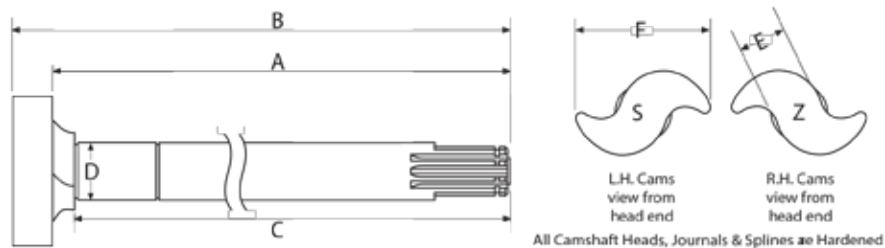

CHASSIS & TRAILER COMPONENTS

AXLE GENERAL SPARES

CAMSHAFTS BPW, GRANNING, ROR

Airsprings™ Part No	Application	OE Ref.	Dimensions (mm)						Spline	Drum Size (mm)	Side
			A	B	C	D	E	F			
96108	ROR LM	21224794	542	572	525.5	42	27	104	10	420	Left
96109	ROR LM	21224793	542	572	525.5	42	27	104	10	420	Right
96110	ROR LM	21227110	543	570	525.5	42	34	104	10	420	Left
96111	ROR LM	21227109	543	570	525.5	42	34	104	10	420	Right
96112	ROR TA	21227108	604	634	587.5	42	34	104	10	420	Left
96113	ROR TA	21227107	604	634	587.5	42	34	104	10	420	Right
96114	ROR LM	21224796	604	634	587.5	42	27	104	10	420	Left
96115	ROR LM	21224795	604	634	587.5	42	27	104	10	420	Right
96117	ROR TM / TE	21221195	605	632	587.5	42	34	104	10	420	Left
96116	ROR TM / TE	21221194	605	632	587.5	42	34	104	10	420	Right
61065	GRANNING 100 Series Axle	21205407	540	569	524	38	35	100	10	406 / 420	Left
61075	GRANNING 100 Series Axle	21205406	540	569	524	38	35	100	10	406 / 420	Right
61067	GRANNING 100 Series Axle	-	639	668	623	38	35	100	10	406 / 420	Left
61077	GRANNING 100 Series Axle	-	639	668	623	38	35	100	10	406 / 420	Right
61595	GRANNING 300 Series Axle	-	541	568.5	524	38	26	83	10	310	Left
61605	GRANNING 300 Series Axle	-	541	568.5	524	38	26	83	10	310	Right
61596	GRANNING 300 Series Axle	-	632	659.5	610	38	26	83	10	310	Left
61606	GRANNING 300 Series Axle	-	541	659.5	610	38	26	83	10	310	Right