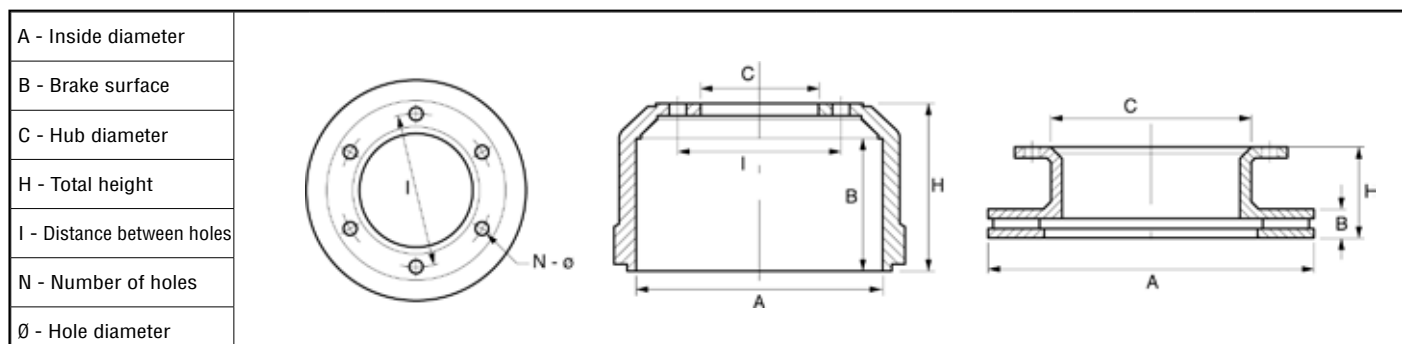

BRAKE & CLUTCH BRAKE DRUMS & DISCS

SAF, SCANIA, SCHMITZ

Make & Model	Year	Pos.	Airsprings™ Part No	OE Ref.	Friction	A	B	C	H	I	No. of Studs & Dim N
SAF - continued											
SKRZ											
22.5" VENTED DISC		T	55021	4079000300	63022	430	45	160	-	335	10 x M23
				4079000301							
SCANIA											
4 SERIES: 94, 124, 144											
BRAKE DRUM	96-->	FR/RR	14031	368269	63712	413	214	295	275	335	10 x M23.5
				392386							
				1333117							
				1361331							
				1414153							
BRAKE DRUM	96-->	RR	14034	293543	63713	413	266	295	321	335	10 x M23.5
				305438							
				342880							
				360573							
				1385893							
				1414435							
BRAKE DRUM	96-->	FR	14036	1334075	63711	413	183	295	263	335	10 x M23.5
				1414152							
				1424152							
VENTED DISC	96-->	FR	55002	1386686	63022	430	45	208	131	237	10xM16
				1402272							
SCHMITZ											
CARGO											
VENTED DISC			14204	017870		430	45	335	168.5	335	10x22.5